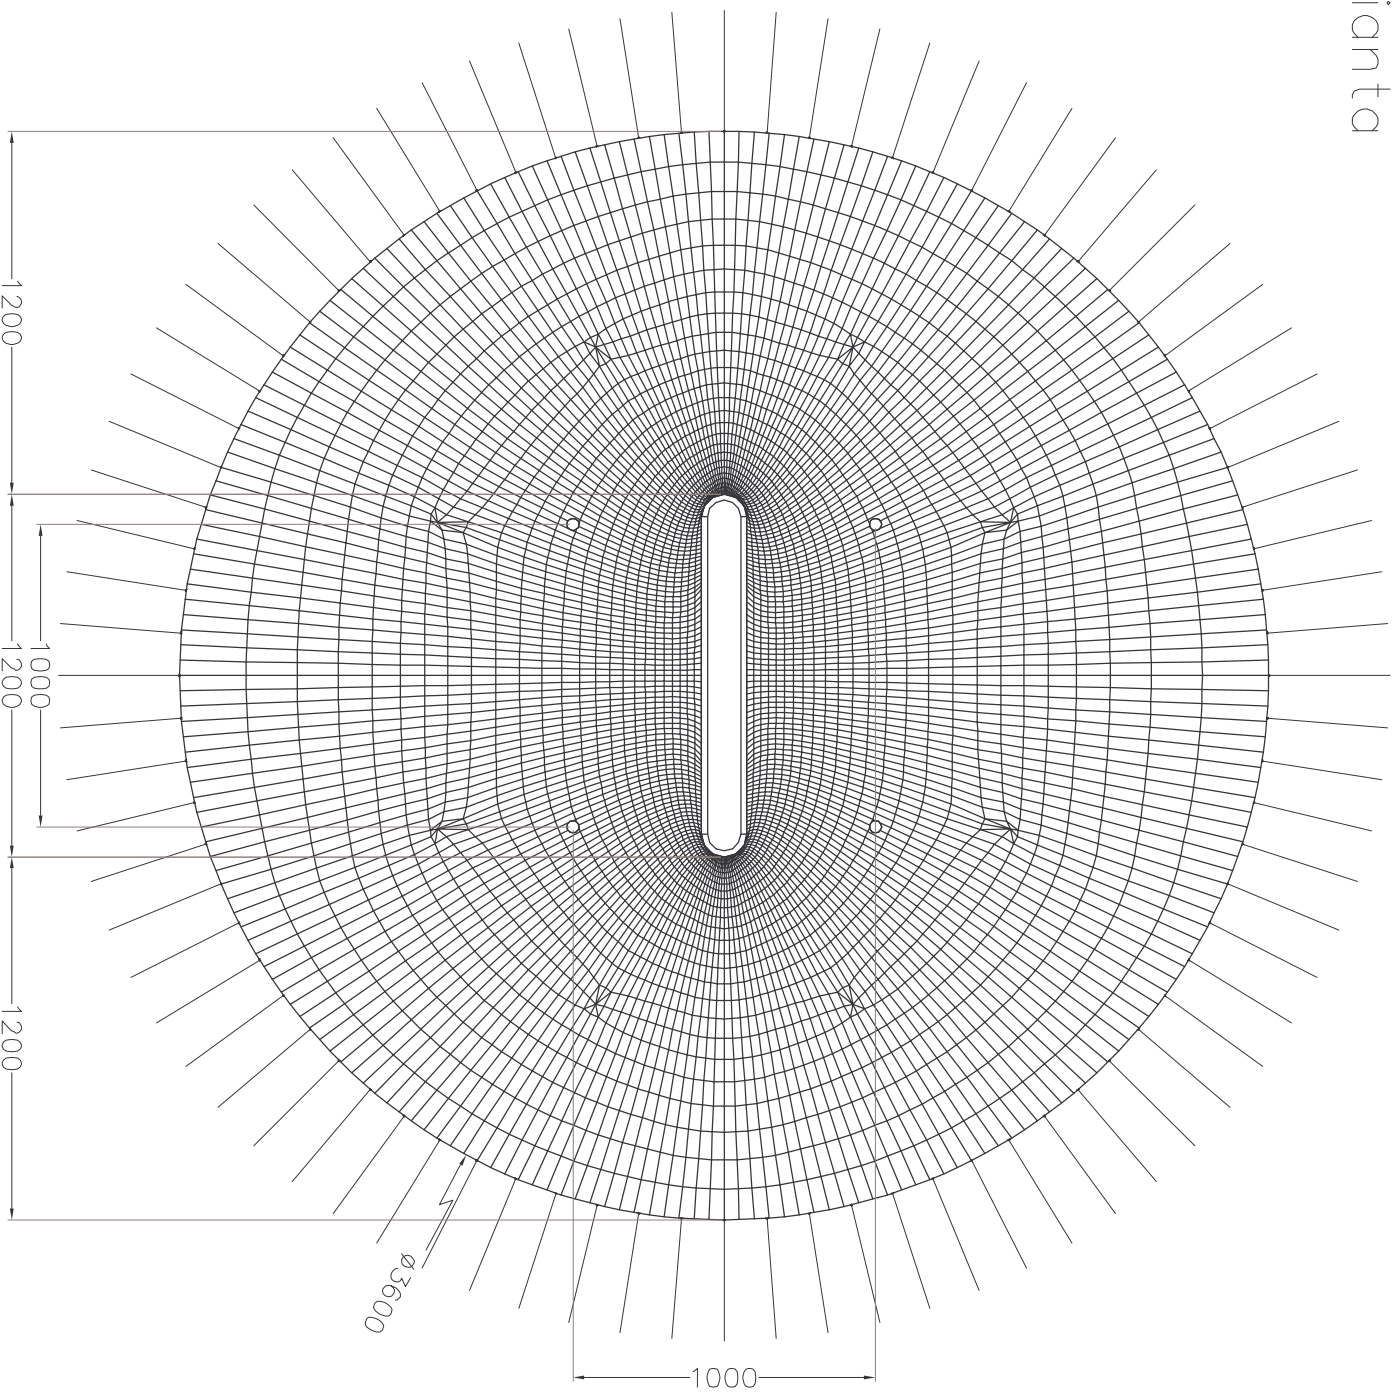

vista frontale

vista laterale

pianta

vista assonometrica

Circo  $\phi$ 36 8 contropali  
 Bassano del Grappa  
 21/02/2006