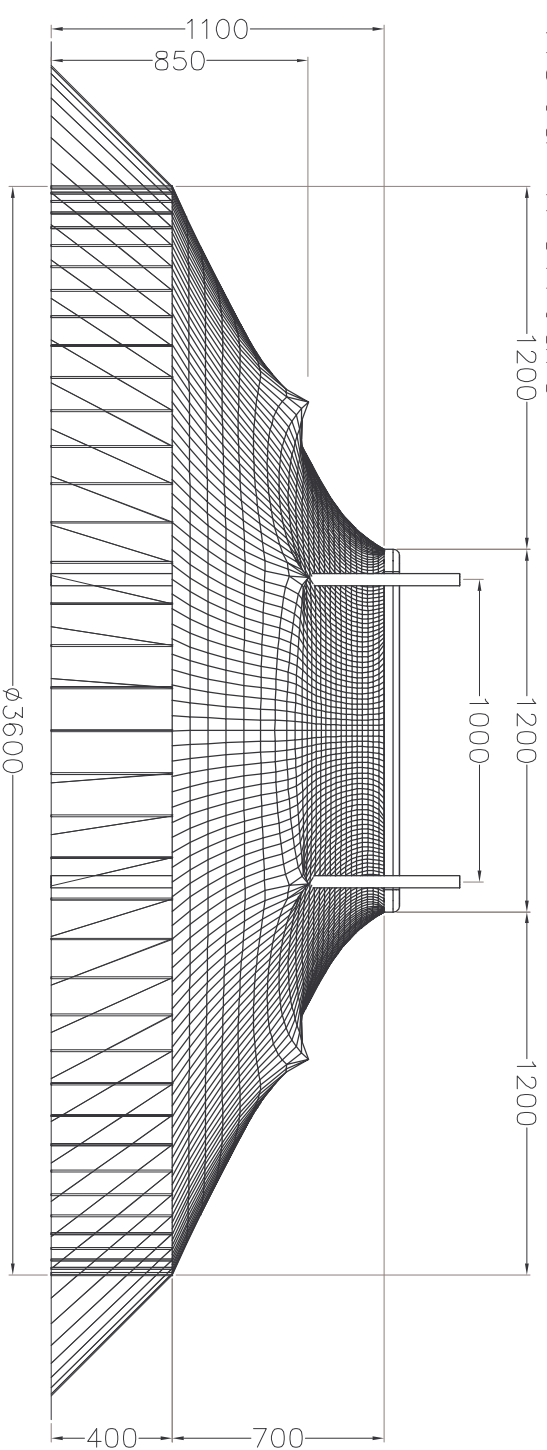

vista frontale

vista laterale

pianta

vista assonometrica

Circo ϕ 36 8 contropali
 Bassano del Grappa
 21/02/2006