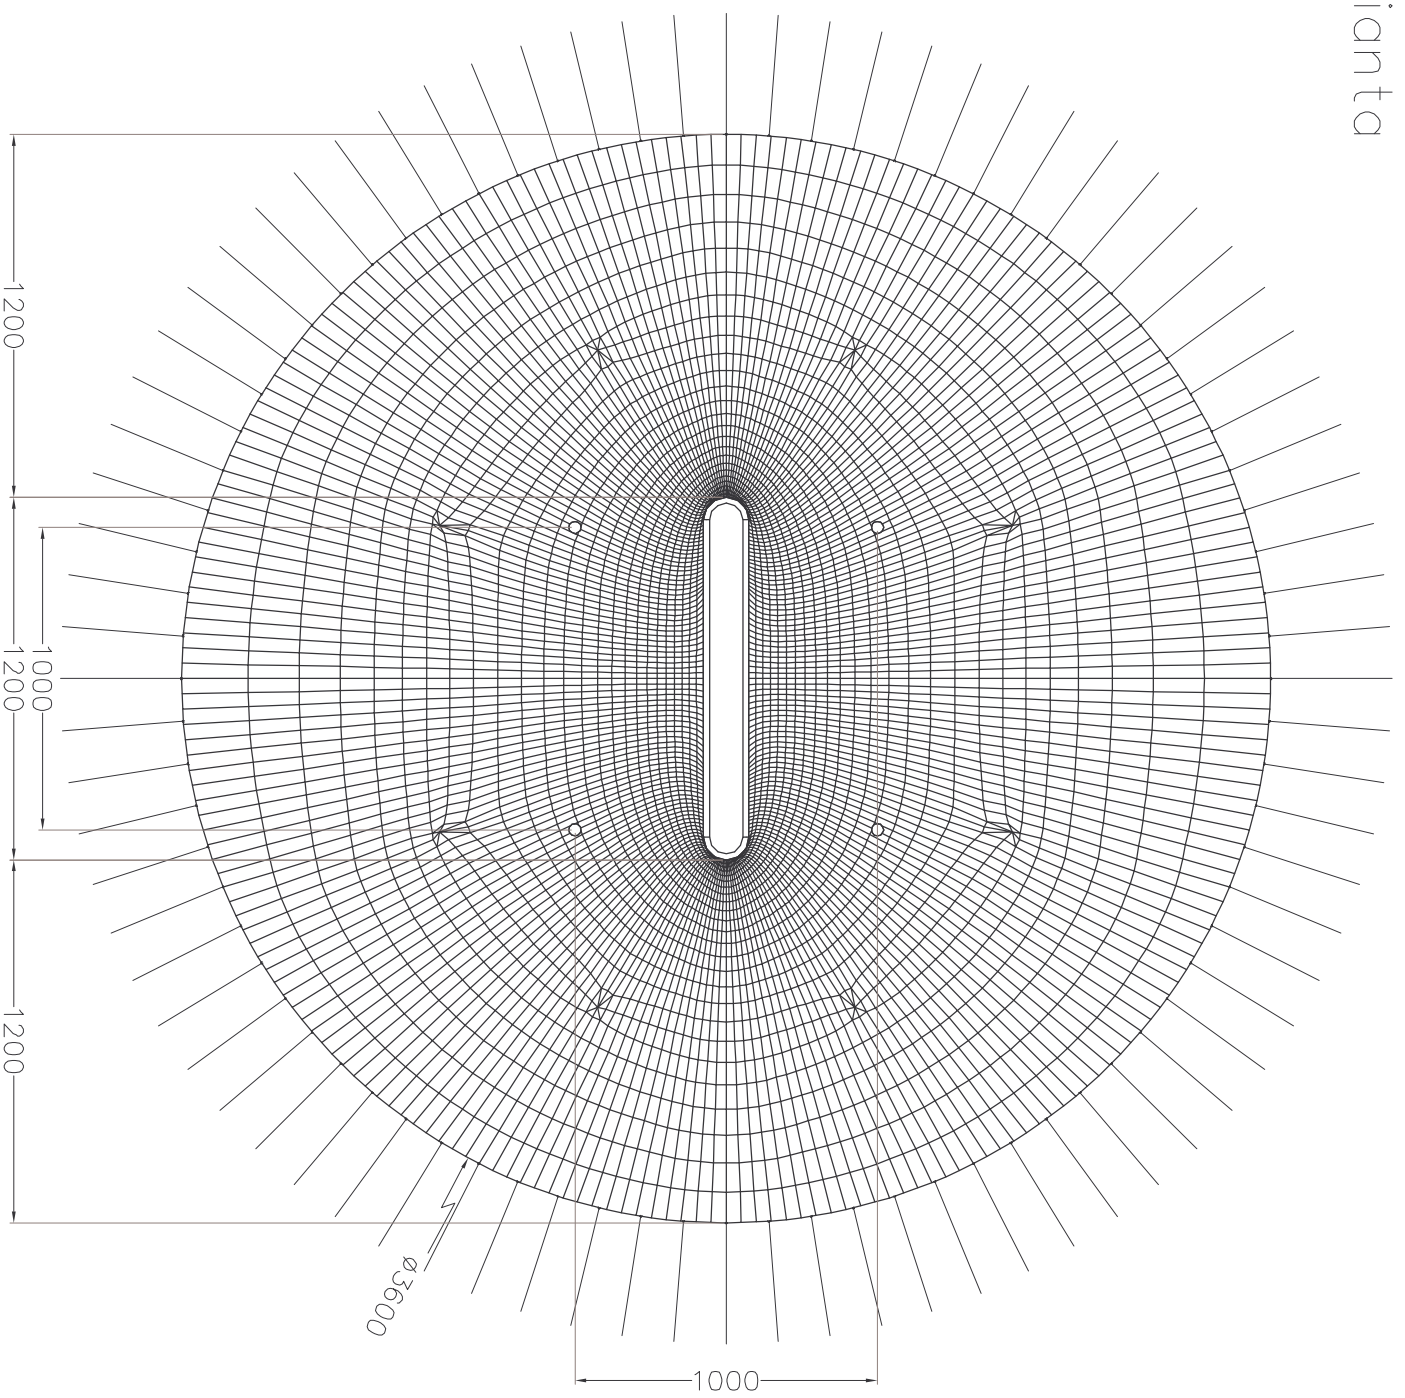

vista frontale

vista laterale

pianta

vista assonometrica

Circo ϕ 36 8 contropali
 Bassano del Grappa
 21/02/2006